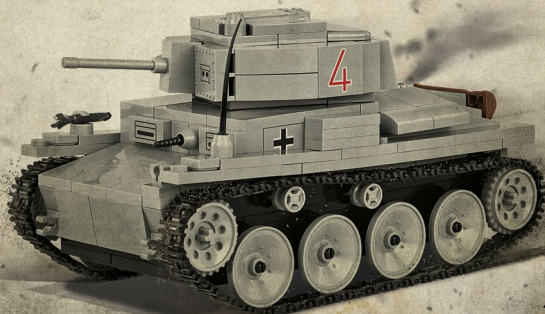

2384

LT vz.38 -  
PzKpfw 38(t) +

TABLE POINT

1.		26 cm	11.		2
2.		10 cm	12.		2
3.		-5 cm	13.		1
4.		-5 cm	14.		3
5.		+10 cm	15.		2
6.		3-6	16.		-
7.		4-6	17.		1
8.		4	18.		4
9.		1+	19.		58
10.		5	20.	 Available 1939	